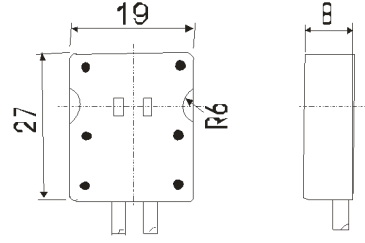

G/G5.3 HALOJEN LAMPHOLDER (Rectangular)

Product no : 32.0053.30
Rated current/Voltage : 10 A/24V
Housing/Contacts : Steatit KER 221/Copper, silver plated
Cables : Cu, Nickel plated, 0.75mm²,
PTFE (250°C)-150mm