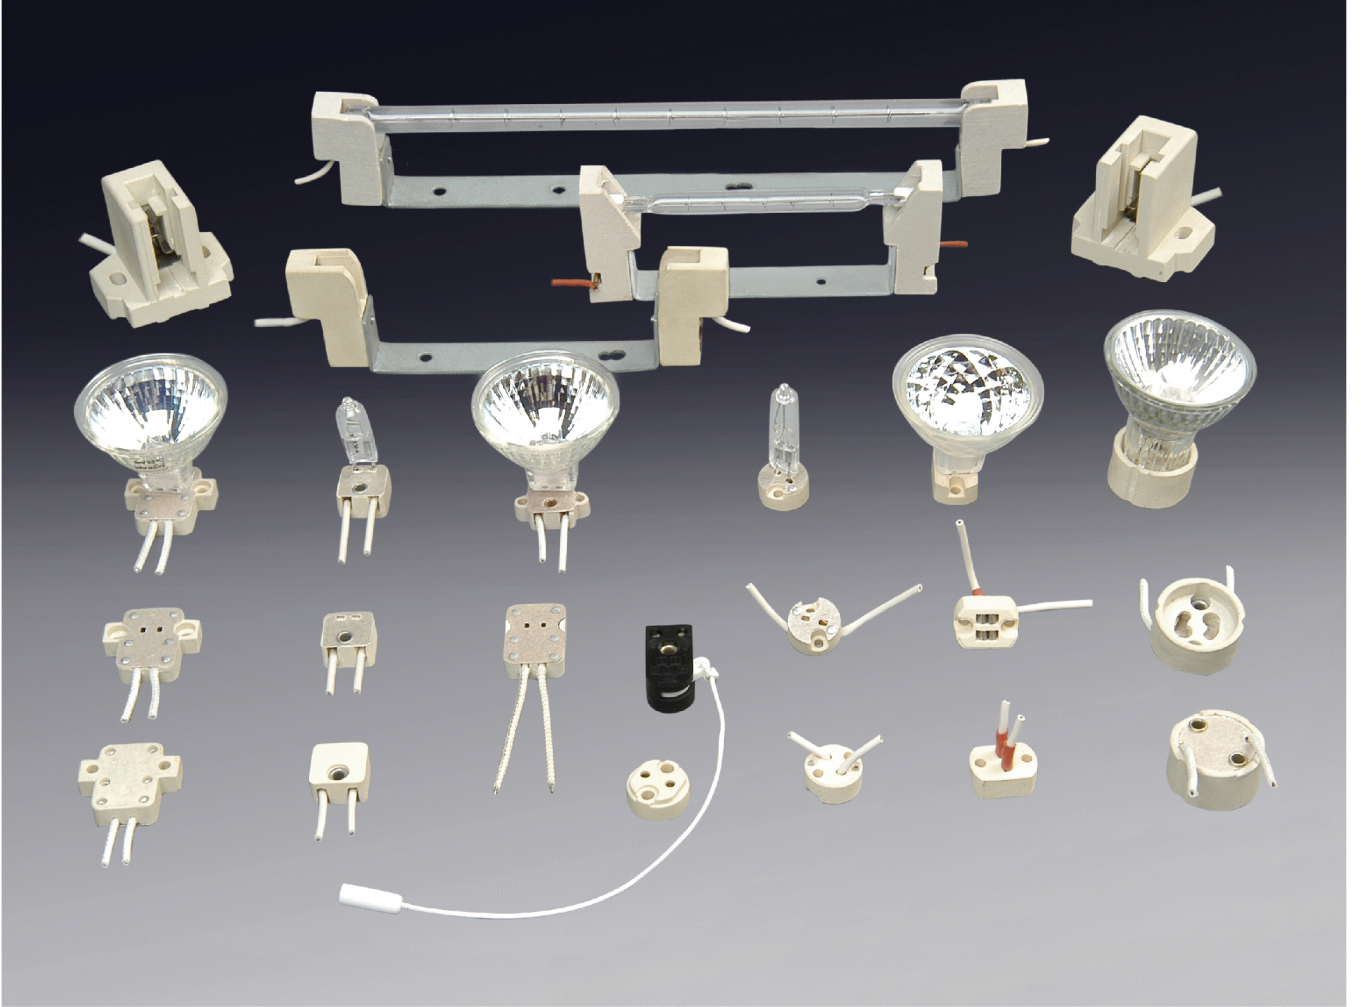

HALOJEN DUYLAR HALOGEN LAMPHOLDERS

3.2

KALEPORSELEN
elektroteknik sanayi a.ş.

"1969'dan beri aydınlığa giden yol" *Way to brightness since 1969*

G4-G6.35 HALOJEN DUY (Yuvarlak)

Mamul no : 32.0004.10
Anma akımı/Gerilimi : 10 A/24V
Gövde/Kontak yapısı : Steatit KER 221/Ms.gümüş kaplı
Bağlantı kablosu : Cu, Nikel kaplı, 0.75mm²,
PTFE (250°C) -150mm

G4-G6.35 HALOGEN LAMPHOLDER (Round)

Product no : 32.0004.10
Rated current/Voltage : 10 A/24V
Housing/Contacts : Steatit KER 221/Brass, silver plated
Cables : Cu, Nickel plated, 0.75mm²,
PTFE (250°C)-150mm

G4-G6.35 HALOGEN LAMPHOLDER (Rectangular)

Product no : 32.0004.20
Rated current/Voltage : 10 A/24V
Housing/Contacts : Steatit KER 221/Copper, silver plated
Cables : Cu, Nickel plated, 0.75mm²,
PTFE (250°C)-150mm

Mamul no : 32.0053.20
Anma akımı/Gerilimi : 10 A/24V
Gövde/Kontak yapısı : Steatit KER 221/Ms.gümüş kaplı
Bağlantı kablosu : Cu, Nikel kaplı, 0.75mm²,
PTFE (250°C) -150mm

G/G5.3 HALOGEN LAMPHOLDER (Square-With fixing hole)