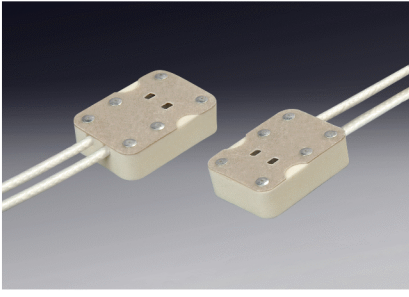

G4-G6.35 HALOGEN LAMPHOLDER (Rectangular)

Product no : 32.0004.20
Rated current/Voltage : 10 A/24V
Housing/Contacts : Steatit KER 221/Copper, silver plated
Cables : Cu, Nickel plated, 0.75mm²,
PTFE (250°C)-150mm

Product no : 32.0053.10
Rated current/Voltage : 10 A/24V
Housing/Contacts : Steatit KER 221/Brass, silver plated
Cables : Cu, Nickel plated, 0.75mm²,
PTFE (250°C)-150mm

G/G5.3 HALOJEN DUY (Kare-Tespit delikli)

Mamul no : 32.0053.20
Anma akımı/Gerilimi : 10 A/24V
Gövde/Kontak yapısı : Steatit KER 221/Ms.gümüş kaplı
Bağlantı kablosu : Cu, Nikel kaplı, 0.75mm²,
PTFE (250°C) -150mm

G/G5.3 HALOGEN LAMPHOLDER (Square-With fixing hole)

Product no : 32.0053.20
Rated current/Voltage : 10 A/24V
Housing/Contacts : Steatit KER 221/Brass, silver plated
Cables : Cu, Nickel plated, 0.75mm²,
PTFE (250°C)-150mm

G/G5.3 HALOJEN DUY (Dikdörtgen)

Mamul no : 32.0053.30
Anma akımı/Gerilimi : 10 A/24V
Gövde/Kontak yapısı : Steatit KER 221/Cu,gümüş kaplı
Bağlantı kablosu : Cu, Nikel kaplı, 0.75mm²,
PTFE (250°C) -150mm