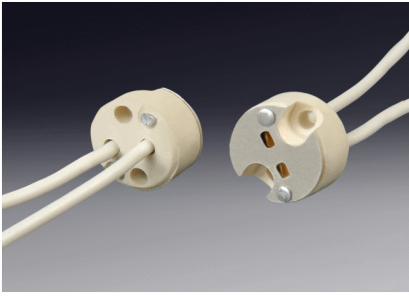

HALOJEN DUYLAR HALOGEN LAMPHOLDERS

3.2

KALEPORSELEN
elektroteknik sanayi a.ş.

"1969'dan beri aydınlığa giden yol" *Way to brightness since 1969*

G4-G6.35 HALOJEN DUY (Yuvarlak)

Mamul no : 32.0004.10
Anma akımı/Gerilimi : 10 A/24V
Gövde/Kontak yapısı : Steatit KER 221/Ms.gümüş kaplı
Bağlantı kablosu : Cu, Nikel kaplı, 0.75mm²,
PTFE (250°C) -150mm

G4-G6.35 HALOGEN LAMPHOLDER (Round)

Product no : 32.0004.10
Rated current/Voltage : 10 A/24V
Housing/Contacts : Steatit KER 221/Brass, silver plated
Cables : Cu, Nickel plated, 0.75mm²,
PTFE (250°C)-150mm

G4-G6.35 HALOGEN LAMPHOLDER (Rectangular)

Product no : 32.0004.20
Rated current/Voltage : 10 A/24V
Housing/Contacts : Steatit KER 221/Copper, silver plated
Cables : Cu, Nickel plated, 0.75mm²,
PTFE (250°C)-150mm