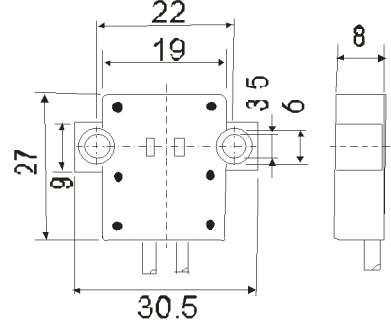

G/G5.3 HALOJEN LAMPHOLDER (Rectangular-With fixing hole)

Product no : 32.0053.40
Rated current/Voltage : 10 A/24V
Housing/Contacts : Steatit KER 221/Copper, silver plated
Cables : Cu, Nickel plated, 0.75mm²,
PTFE (250°C)-150mm